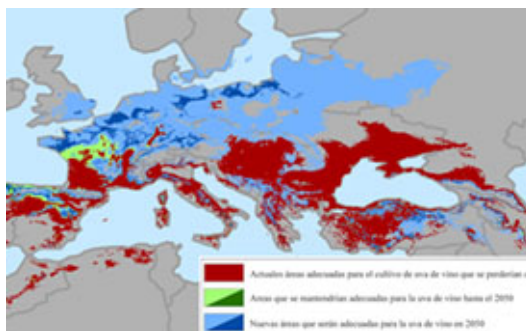

[Leer más](#)

'EU Green Week', nuevos empleos y economía circular

21 ABRIL 2017

Iniciativas de todo el mundo se darán cita en este encuentro anual organizado por la Unión Europea para compartir sus experiencias de trabajo sostenible dentro de un modelo de economía circular.

[Leer más](#)

Los viñedos, amenazados por el Cambio Climático

17 ABRIL 2017

Un estudio científico advierte sobre los impactos del calentamiento global sobre la producción de vino con la desaparición de algunas de las zonas idóneas para su producción...